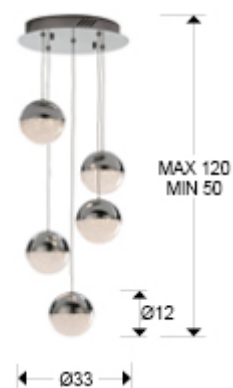

## Sphere

793523

Люстры

Подвесной светильник с 5 лампами, из металла с покрытием "хром", шарообразные плафоны Ø12 из металла и фактурного внутри поликарбоната, с регулируемой высотой. 24W LED, 3000 К.

This product includes LED drivers with 0-10V or PWM diming. To use it with wall dimmer, use just this type of dimmers. Any other type would damage the LED driver. · This lamp is supplied with TILT-UP TACOS WITH BALANCIN, for improved ceiling fixing.

### РАЗМЕРЫ

Размеры: Ø 33,0 ↑ 90,0 cm  
 Высота в собранном виде: 50,0/ максимальная 120,0 cm  
 Вес: 3,0 Kg

## ДОПОЛНИТЕЛЬНАЯ ИНФОРМАЦИЯ

Материал: Metal, polycarbonate  
Покрытие: Chrome, clear  
Цвет кабеля: clear